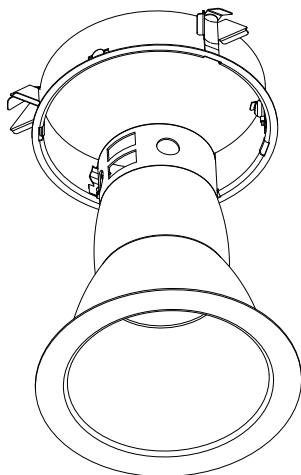

# Luminarios de Empotrar Calculite Evolution **6EXRM**

trim not included / reflector no incluido

La luminaria completa consiste en el ANILLO DE MONTAJE y el REFLECTOR. Seleccionar cada uno en forma separada. Complete Fixture consists of REFLECTOR TRIM & FRAME – IN KIT. Select Each Separately.

## 6EXRM

- compatible with 6" calculate evolution trims
- compatible con reflector 6" calculate evolution

### Características/Features

- Anillo de montaje:** Acero galvanizado de 0.032" (calibre 22). Se adapta a los techos existentes con un grosor de hasta 51 mm. Se acopla fijamente a cualquier material de techo sin necesidad de utilizar herramientas usando (3) clavijas de montaje provistos. Los clips sujetan el reflector al ras con el techo. Se incluye una plantilla de abertura con respaldo adhesivo.
- Mounting Ring:** 0.032 (#22 gal. ) galvanized steel. Accommodates existing ceiling up to 51 mm thick. Attaches securely to any type of ceiling material without tools using (3) mounting clamps provided. Pushing twist-out clips hold reflectors flush to ceiling. Includes adhesive backed aperture template.
- Resortes de Retención:** los resortes de retención para fijar el reflector al anillo son fabricados en acero y con herramientas de precisión. Estos permiten una instalación rápida y precisa sin necesidad de herramientas.
- Retaining Springs:** Precision-tooled steel spring secure reflectors trim to mounting frame for quick, tool-less installation.
- Reflector:** Los reflectores compatibles con el anillo son listados en la parte superior para obtener información completa referir a las hojas de especificación específicas de cada reflector para obtener el número de catálogo y detalles completos.
- Reflector Trim:** Compatible reflector trims are listed above. See separate reflector trim specification sheets form complete catalog numbers and details.