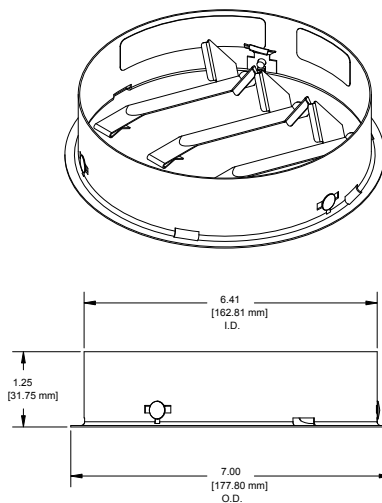

# Luminarios de Empotrar Calculite Evolution **6EXRM**

trim not included / reflector no incluido

La luminaria completa consiste en el ANILLO DE MONTAJE y el REFLECTOR. Seleccionar cada uno en forma separada. Complete Fixture consists of REFLECTOR TRIM & FRAME – IN KIT. Select Each Separately.

## 6EXRM

- compatible with 6" calculate evolution trims
- compatible con reflector 6" calculate evolution

### Características/Features

- Anillo de montaje:** Acero galvanizado de 0.032" (calibre 22). Se adapta a los techos existentes con un grosor de hasta 51 mm. Se acopla fijamente a cualquier material de techo sin necesidad de utilizar herramientas usando (3) clavijas de montaje provistos. Los clips sujetan el reflector al ras con el techo. Se incluye una plantilla de abertura con respaldo adhesivo.
- Mounting Ring:** 0.032 (#22 gal. ) galvanized steel. Accommodates existing ceiling up to 51 mm thick. Attaches securely to any type of ceiling material without tools using (3) mounting clamps provided. Pushing twist-out clips hold reflectors flush to ceiling. Includes adhesive backed aperture template.
- Resortes de Retención:** los resortes de retención para fijar el reflector al anillo son fabricados en acero y con herramientas de precisión. Estos permiten una instalación rápida y precisa sin necesidad de herramientas.
- Retaining Springs:** Precision-tooled steel spring secure reflectors trim to mounting frame for quick, tool-less installation.
- Reflector:** Los reflectores compatibles con el anillo son listados en la parte superior para obtener información completa referir a las hojas de especificación específicas de cada reflector para obtener el número de catálogo y detalles completos.
- Reflector Trim:** Compatible reflector trims are listed above. See separate reflector trim specification sheets form complete catalog numbers and details.