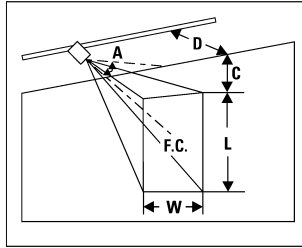

### Illumination On Vertical Plane

Shutter Blades Set For Maximum Beam Coverage

Distance (D)	24"			36"			48"			60"			72"			84"			96"			
Aiming Angle (A)	30°	45°	60°	30°	45°	60°	30°	45°	60°	30°	45°	60°	30°	45°	60°	30°	45°	60°	30°	45°	60°	
Width (W)	12"	18"	20"	20"	30"	35"	29"	42"	48"	37"	54"	62"	46"	66"	75"	54"	78"	88"	63"	90"	101"	
Length (L)	16"	22"	44"	27"	37"	70"	39"	51"	97"	50"	66"	123"	61"	81"	150"	72"	95"	176"	84"	110"	202"	
Distance (C)	13"	22"	33"	20"	33"	50"	26"	44"	66"	33"	55"	83"	39"	66"	99"	46"	77"	116"	52"	88"	132"	
<b>FC</b>	50W MR-16 FL EXN	376	183	52	130	66	20	65	34	11	39	20	7	26	14	5	18	10	3	14	7	2
	75W MR-16 PL EYC	680	332	95	234	119	37	117	61	20	70	37	12	47	25	8	33	18	6	25	13	4